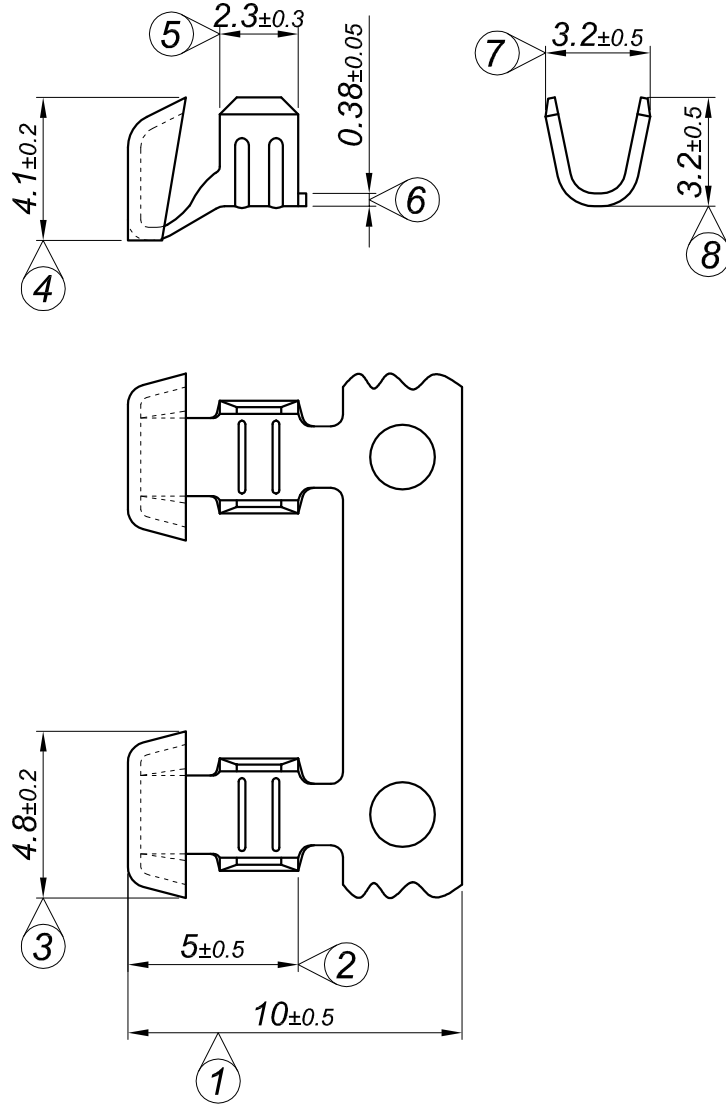

PARÇA KODU PART CODE	PARÇA ADI PART NAME	s ÖLÇÜSÜ (KALINLIK) s MEASURE (THICKNESS)	Malzeme Material	Kaplama / Coating		
				SN	AG	Nİ
TÖZ 2082 DP	DUY KAPSULÜ BAKIR SIKAN =DP=	-----	(CuZn30) Pirinç / Brass	-	-	-
TÖZ 2082 RP	DUY KAPSULÜ BAKIR SIKAN =RP=	-----	(CuZn30) Pirinç / Brass	-	-	-
TÖZ 2082 RPK	DUY KAPSULÜ BAKIR SIKAN =RPK=	-----	(CuZn30) Pirinç + Kalay / Brass + Sn	+	-	-

Kablo Kesiti

Wire Section : 0.5 - 1 mm<sup>2</sup>

Resmin Üzerinden Ölçü Almayınız  
Don't use the drawing for measuring purpose

Tarih / Date	04.03.2015	İmza /Signature	Ölçek / Scale			
Çizen / Desing	M.Yağcı		5 / 1			
Onay / Approval	S.Gölcük		No		Değişiklik / Revision	Tarih/Date
	Parça Adı: Part Name	DUY KAPSULÜ BAKIR SIKAN		Parça Kodu: Part Code	TÖZ 2082	